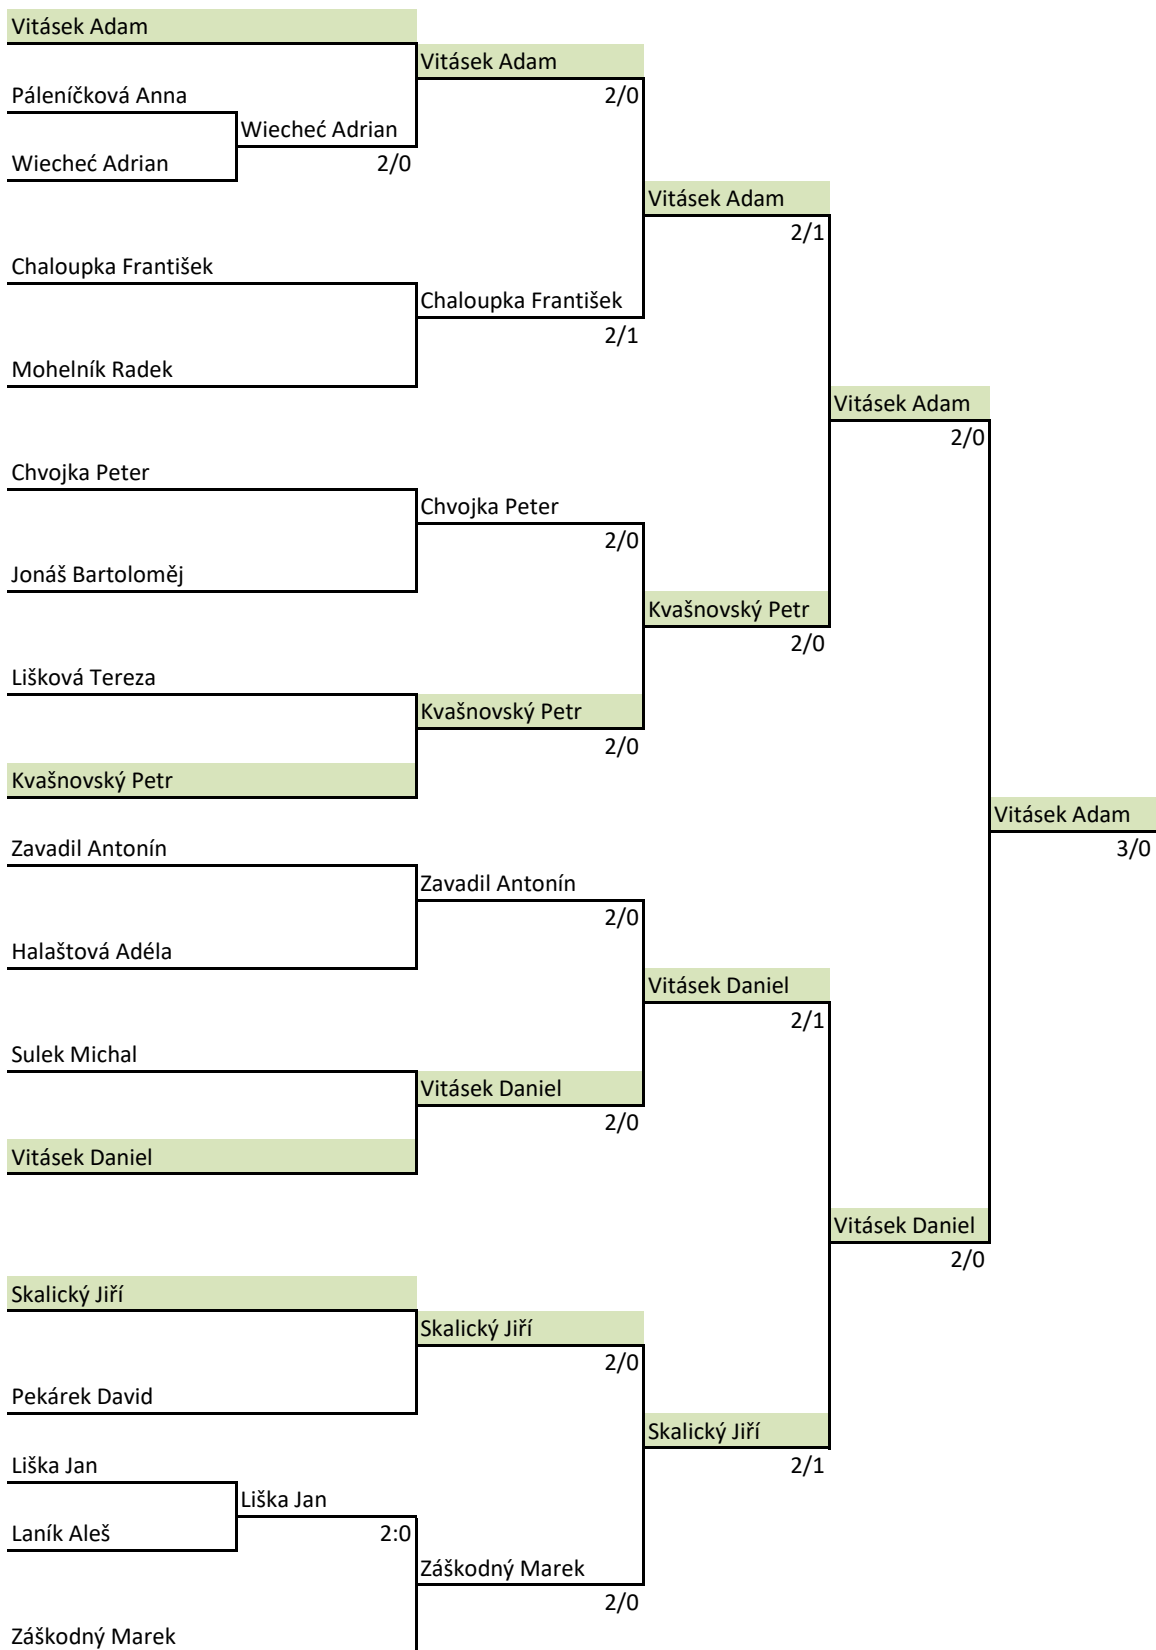

Sandpaper OPEN Skupinky

Sandpaper OPEN A	1	2	3	4	sety	body	pořadí
Vitásek Adam		2 : 0	2 : 0	2 : 0	6 : 0	6	1
Liška Jan	0 : 2		2 : 1	0 : 2	2 : 5	4	3
Rampáček Patrik	0 : 2	1 : 2		1 : 2	2 : 6	3	4
Sulek Michal	0 : 2	2 : 0	2 : 1		4 : 3	5	2

Sandpaper OPEN B	1	2	3	4	sety	body	pořadí
Záškodný Marek		2 : 0	2 : 0	2 : 0	6 : 0	6	1
Febrová Natálie	0 : 2		0 : 2	0 : 2	0 : 6	3	4
Lišková Tereza	0 : 2	2 : 0		2 : 0	4 : 2	5	2
Páleníčková Anna	0 : 2	2 : 0	0 : 2		2 : 4	4	3

Sandpaper OPEN C	1	2	3	4	sety	body	pořadí
Kvašnovský Petr		2 : 0	2 : 0	2 : 0	6 : 0	6	1
Pekárek David	0 : 2		2 : 0	2 : 0	4 : 2	5	2
Halaštová Adéla	0 : 2	0 : 2		2 : 0	2 : 4	4	3
Strakoš Jan	0 : 2	0 : 2	0 : 2		0 : 6	3	4

Sandpaper OPEN - Hlavní soutěž

Sandpaper OPEN - Hlavní soutěž - O konečné umístění

O 3. místo:

Kvašnovský Petr	
Skalický Jiří	
Skalický Jiří	3/0

O 5-8. místo:

Chaloupka František	
Chaloupka František	
Chvojka Peter	2/0
Zavadil Antonín	
Zavadil Antonín	2/0
Záškodný Marek	
Záškodný Marek	2/0
Chaloupka František	
Chaloupka František	2/0